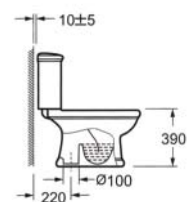

art: 00000062

serija DIANA

Lavabo 61cm sa podnim stalkom, **Diana**, LP 1378

art 00000056

Monoblok S, **Diana**, CT 1279

art 00000106

Monoblok B, **Diana**, CT 1278

art 00000106