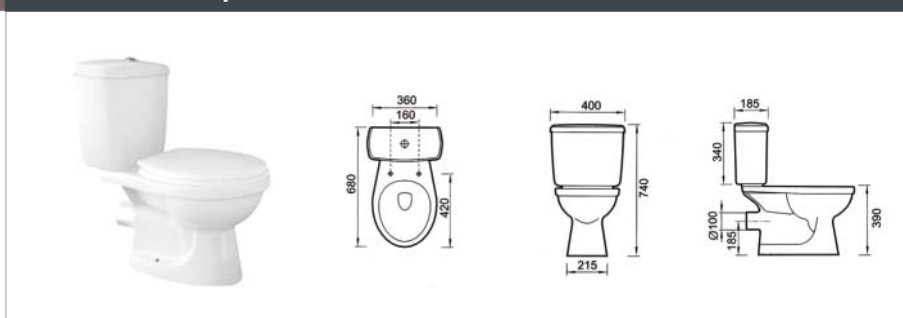

art 00000091

serija SIMPLO

Lavabo 56cm sa podnim stalkom, Semplo, LP 1370 A

art 00000037

Monoblok S, Semplo, CT 1271

art 00000071

Monoblok B, Semplo, CT 1270

art 00000071