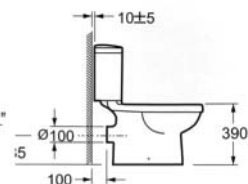

art 00000091