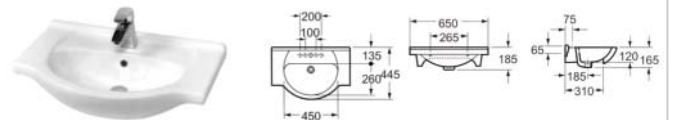

art 00000031

Lavabo sa topom 75, L 1523