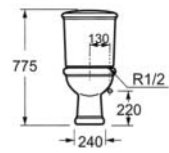

art: 00000062

serija DIANA

Lavabo 61cm sa podnim stalkom, **Diana**, LP 1378

art 00000056

Monoblok S, **Diana**, CT 1279

art 00000106

Monoblok B, **Diana**, CT 1278

art 00000106