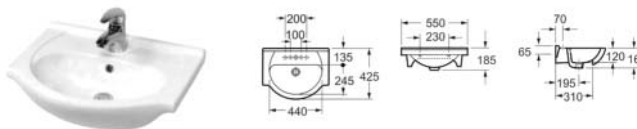

art 00000035

Lavabo sa topom 65, L 1522