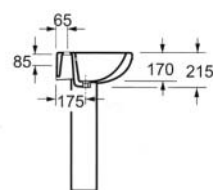

SANITARNA KERAMIKA

METALCOOP PROJECT

METALCOOP
GRUPA

serija IVO

Lavabo 61cm sa podnim stalkom, **Ivo**, LP 1376

art 00000041

Lavabo 50cm sa podnim stalkom, **Ivo**, LP 1376 S

art 00000036