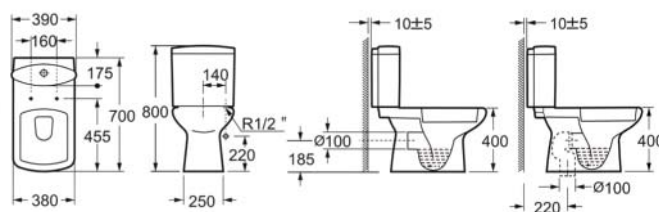

serija ARTIS

art: 00000056

art: 00000132

art: 00000088

Bide, **Artis**, B 1264

art: 00000062