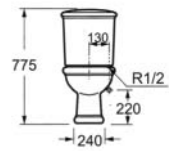

serija ARTIS

Lavabo 60cm sa podnim stalkom, **Artis**, LP 1364 S

art: 00000056

Monoblok S/B, **Artis**, CT 1264

art: 00000132

WC šolja, **Artis**, C 1264 M

art: 00000088

Bide, **Artis**, B 1264

art: 00000062

serija DIANA

Lavabo 61cm sa podnim stalkom, **Diana**, LP 1378

art 00000056

Monoblok S, **Diana**, CT 1279

art 00000106

Monoblok B, **Diana**, CT 1278

art 00000106