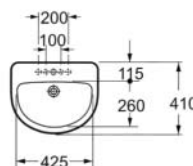

SANITARNA KERAMIKA

METALCOOP PROJECT

METALCOOP
GRUPA

serija IVO

Lavabo 61cm sa podnim stalkom, **Ivo**, LP 1376

art 00000041

Lavabo 50cm sa podnim stalkom, **Ivo**, LP 1376 S

art 00000036