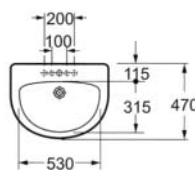

SANITARNA KERAMIKA

METALCOOP PROJECT

METALCOOP
GRUPA

serija IVO

Lavabo 61cm sa podnim stalkom, **Ivo**, LP 1376

art 00000041

Lavabo 50cm sa podnim stalkom, **Ivo**, LP 1376 S

art 00000036