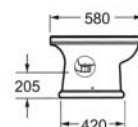

art 00000066