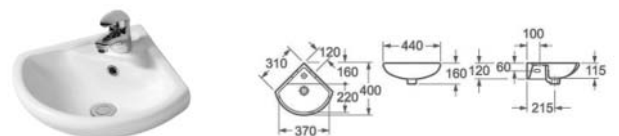

art 00000042

Lavabo nadgradni 50, L 1456, kvadratni

art 00000060

Lavabo ugradni 53, L 1403

art 00000016

Lavabo ugaoni sa nosačima 31, L 1418

art 00000020

Lavabo sa topom 55, L 1521