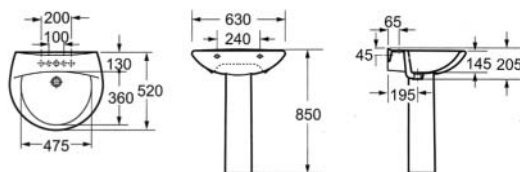

art 00000040

art 00000140