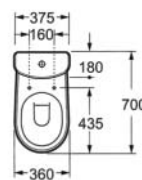

art: 00000062

serija DIANA

Lavabo 61cm sa podnim stalkom, **Diana**, LP 1378

art 00000056

Monoblok S, **Diana**, CT 1279

art 00000106

Monoblok B, **Diana**, CT 1278

art 00000106