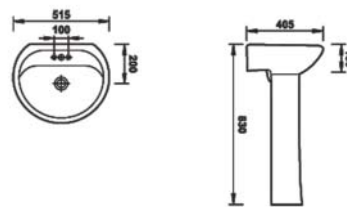

Lavabo 63cm sa podnim stalkom, **Venice**, LP 1382

art 00000040

Monoblok S/B, **Magico**, CT 1268

art 00000140

Lavabo 51cm sa podnim stalkom, **Lama**, LP 1314

art 00000030

WC školja, **Venice**, C 1283 M

art 00000055