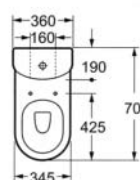

art 00000091