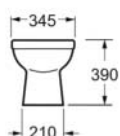

art 00000052