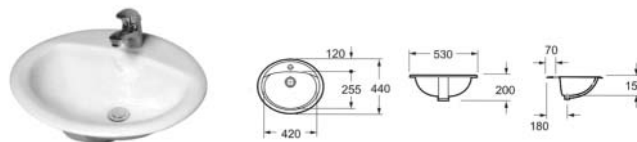

art 00000042

Lavabo nadgradni 50, L 1456, kvadratni

art 00000060

Lavabo ugradni 53, L 1403

art 00000016

Lavabo ugaoni sa nosačima 31, L 1418

art 00000020

Lavabo sa topom 55, L 1521