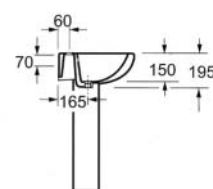

SANITARNA KERAMIKA

METALCOOP PROJECT

METALCOOP
GRUPA

serija IVO

Lavabo 61cm sa podnim stalkom, **Ivo**, LP 1376

art 00000041

Lavabo 50cm sa podnim stalkom, **Ivo**, LP 1376 S

art 00000036