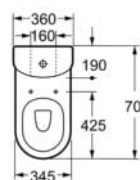

art 00000100