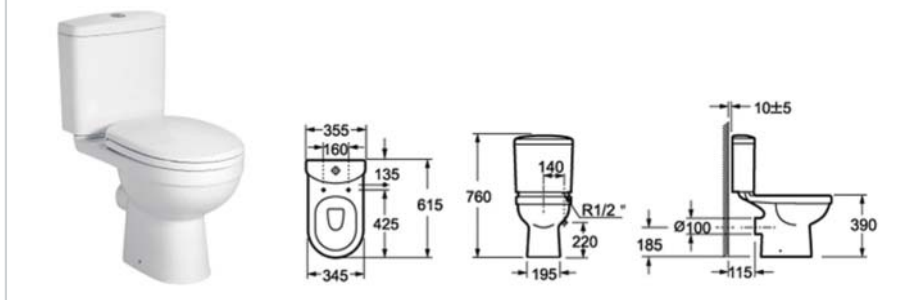

art 00000091

serija SIMPLO

Lavabo 56cm sa podnim stalkom, Semplo, LP 1370 A

art 00000037

Monoblok S, Semplo, CT 1271

art 00000071

Monoblok B, Semplo, CT 1270

art 00000071