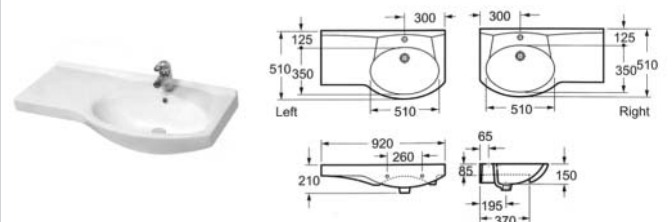

art 00000035

Lavabo sa topom 65, L 1522

art 00000031

Lavabo sa topom 75, L 1523

art 00000043

Lavabo sa topom 92 levi/desni, L 1535

art 00000065

www.metalcoop.rs
info@metalcoop.rs