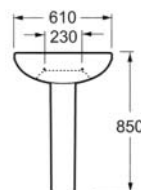

SANITARNA KERAMIKA

METALCOOP PROJECT

METALCOOP
GRUPA

serija IVO

Lavabo 61cm sa podnim stalkom, **Ivo**, LP 1376

art 00000041

Lavabo 50cm sa podnim stalkom, **Ivo**, LP 1376 S

art 00000036