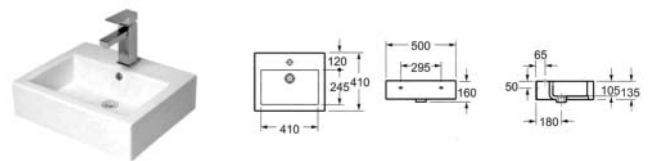

art 00000060

Lavabo ugradni 53, L 1403