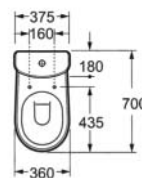

art: 00000062

serija DIANA

Lavabo 61cm sa podnim stalkom, **Diana**, LP 1378

art 00000056

Monoblok S, **Diana**, CT 1279

art 00000106

Monoblok B, **Diana**, CT 1278

art 00000106