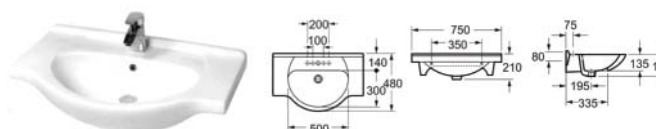

art 00000035

Lavabo sa topom 65, L 1522

art 00000031

Lavabo sa topom 75, L 1523

art 00000043

Lavabo sa topom 92 levi/desni, L 1535

art 00000065

www.metalcoop.rs
info@metalcoop.rs