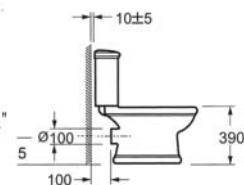

art: 00000062

serija DIANA

Lavabo 61cm sa podnim stalkom, **Diana**, LP 1378

art 00000056

Monoblok S, **Diana**, CT 1279

art 00000106

Monoblok B, **Diana**, CT 1278

art 00000106