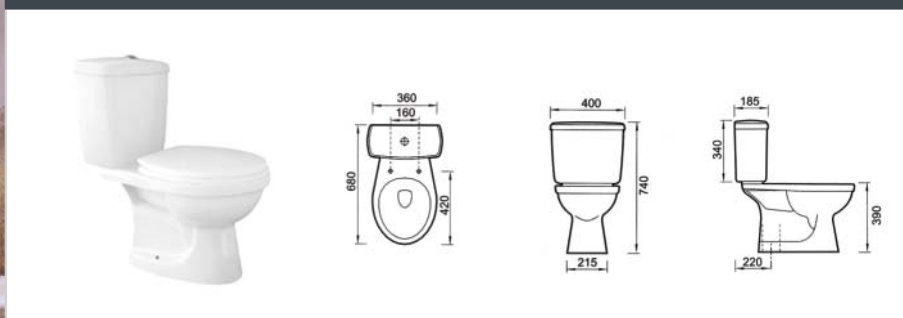

art 00000091

serija SIMPLO

Lavabo 56cm sa podnim stalkom, Semplo, LP 1370 A

art 00000037

Monoblok S, Semplo, CT 1271

art 00000071

Monoblok B, Semplo, CT 1270

art 00000071