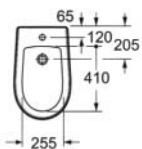

art 00000066