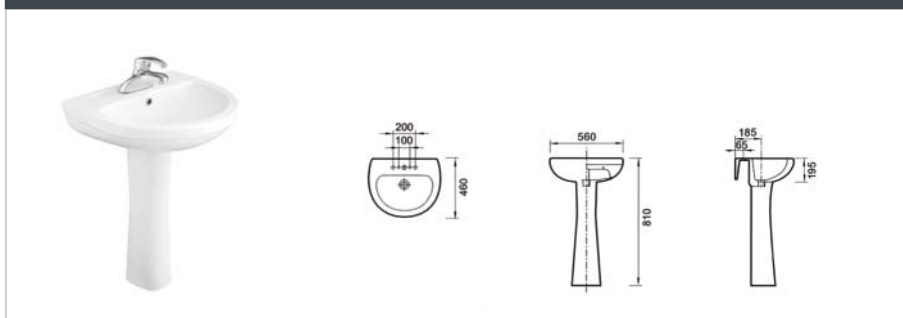

art 00000091

serija SIMPLO

Lavabo 56cm sa podnim stalkom, Semplo, LP 1370 A

art 00000037

Monoblok S, Semplo, CT 1271

art 00000071

Monoblok B, Semplo, CT 1270

art 00000071