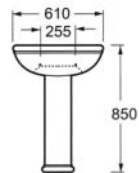

art: 00000062

serija DIANA

Lavabo 61cm sa podnim stalkom, **Diana**, LP 1378

art 00000056

Monoblok S, **Diana**, CT 1279

art 00000106

Monoblok B, **Diana**, CT 1278

art 00000106