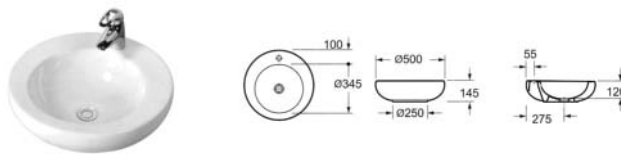

art 00000042

Lavabo nadgradni 50, L 1456, kvadratni