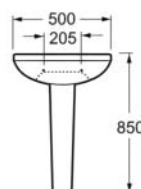

SANITARNA KERAMIKA

METALCOOP PROJECT

METALCOOP
GRUPA

serija IVO

Lavabo 61cm sa podnim stalkom, **Ivo**, LP 1376

art 00000041

Lavabo 50cm sa podnim stalkom, **Ivo**, LP 1376 S

art 00000036