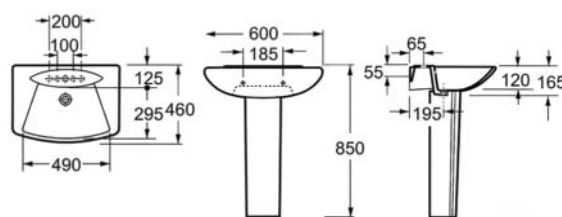

serija ARTIS

Lavabo 60cm sa podnim stalkom, **Artis**, LP 1364 S

art: 00000056

Monoblok S/B, **Artis**, CT 1264

art: 00000132