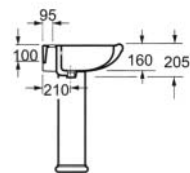

art: 00000062

serija DIANA

Lavabo 61cm sa podnim stalkom, **Diana**, LP 1378

art 00000056

Monoblok S, **Diana**, CT 1279

art 00000106

Monoblok B, **Diana**, CT 1278

art 00000106