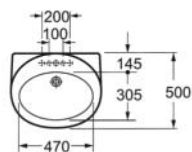

art: 00000062

serija DIANA

Lavabo 61cm sa podnim stalkom, **Diana**, LP 1378

art 00000056

Monoblok S, **Diana**, CT 1279

art 00000106

Monoblok B, **Diana**, CT 1278

art 00000106