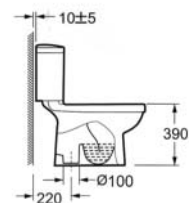

art 00000100