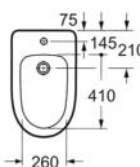

art 00000052