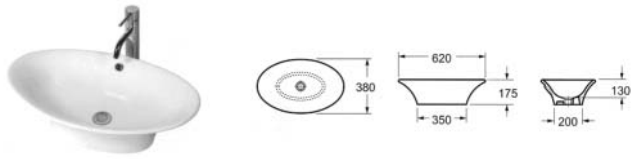

Bide, **Diana**, B 1278

art 00000066

LAVABO

Lavabo nadgradni 62, L 1412, elipsa

art 00000053

Lavabo nadgradni 41, L 1416, okrugli

art 00000051

Lavabo nadgradni 50, L 1453, okrugli