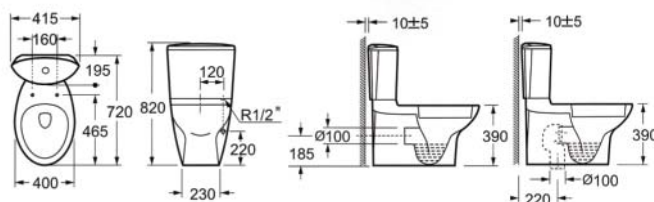

art 00000040

art 00000140

art 00000030

WC školja, **Venice**, C 1283 M

art 00000055