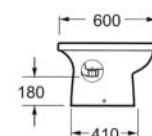

art 00000052