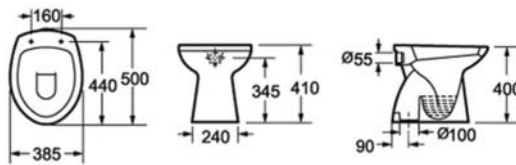

Lavabo 63cm sa podnim stalkom, **Venice**, LP 1382

art 00000040

Monoblok S/B, **Magico**, CT 1268

art 00000140

Lavabo 51cm sa podnim stalkom, **Lama**, LP 1314

art 00000030

WC školja, **Venice**, C 1283 M

art 00000055