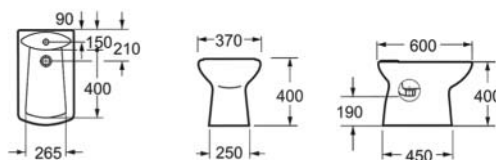

art: 00000062

serija DIANA

Lavabo 61cm sa podnim stalkom, **Diana**, LP 1378

art 00000056

Monoblok S, **Diana**, CT 1279

art 00000106

Monoblok B, **Diana**, CT 1278

art 00000106